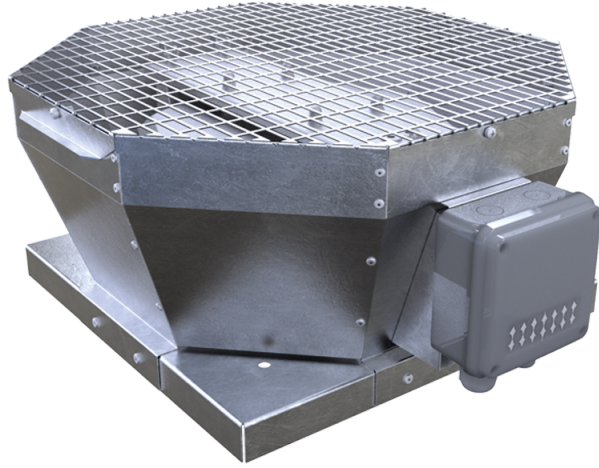

Series **VKVA EC**

Aluminum roof fans

- Motor type: EC
- Impeller type: Centrifugal impeller with backward curved blades
- Casing material: Galvanized steel

Lineup	
	VKVA 190 EC
	VKVA 225 EC
	VKVA 250 EC
	VKVA 280 EC
	VKVA 310 EC
	VKVA 355 EC
	VKVA 400 EC

VKVA 450 EC

VKVA 500 EC

VKVA 560 EC

VKVA 630 EC